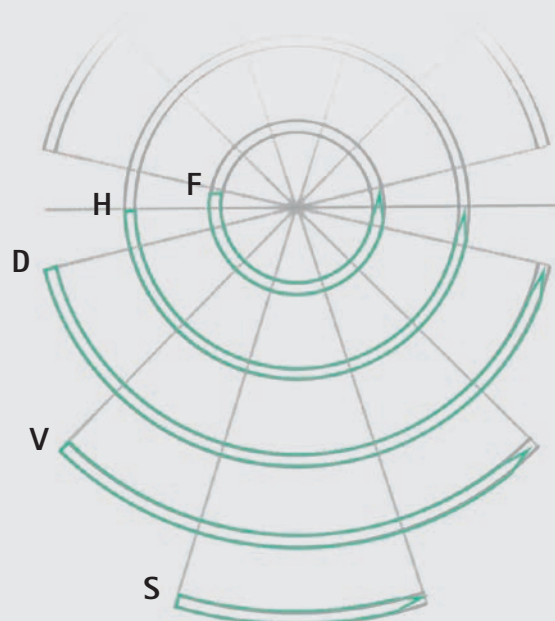

B. BRAUN NADELNOMENKLATUR

NADELNOMENKLATUR

A		B		C		12		D	
Nadelkrümmung		Nadelform		Nadelspitze		Nadellänge		Nadelstärke	
S	1/8 Kreis	R	Rundkörper	T	Trokarspitze	Strecke zwischen Armierzone und Nadelspitze, Abmessung der Längenseite in mm		ff	Sehr dünner Nadelkörper
V	1/4 Kreis	S	Schneidend	N	Stumpfe Spitze			f	Dünnere Nadelkörper
D	3/8 Kreis	G	Mikrogravur	S	Schneidende Spitze			s	Starker Nadelkörper
H	1/2 Kreis	L	Lanzette	C	Kurze schneidende Spitze			ss	Sehr starker Nadelkörper
F	5/8 Kreis			M	Mikrospitze			v	Break-off Nadel
G	Gerade			MP	Mikropräzisionsspitze			b	Schwarze Nadel
P	Asymptotisch			m	Mikronadel				
J	Hook			mV	Mikrogefäßnadel				
SK	Skinadel			B	Sicherheitsspitze				

Beispiel:

H	R	C	26	b

HRC 26b → 1/2 Kreis Rundkörpernadel mit kurzer, schneidender Spitze, 26 mm Nadellänge, schwarz.

Nadelkrümmung